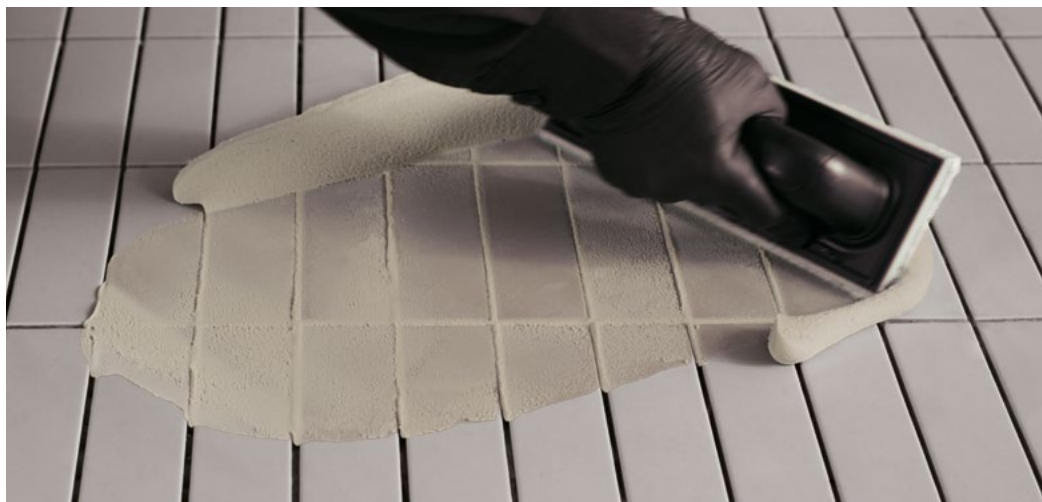

Fugalite Color

Resina decorativa impermeabile in 50 colori contemporanei per la stuccatura e l'incollaggio di ceramiche, mosaici e pietre naturali.

Fugalite Color è ceramica liquida, impermeabile e antimacchia per fughe ad elevata resistenza chimico-meccanica, garantisce la continuità estetica e funzionale delle superfici ceramiche.

- → Antimacchia - Si pulisce con facilità
- → Elevata uniformità e intensità cromatica
- → Impermeabile - Non assorbe e non cambia colore
- → Evita la proliferazione di batteri e muffe (ISO 846 2019: Method A/B/C)
- → Testato CATAS per la durabilità del colore in esterno
- → Conforme al sistema HACCP/reg. CE 852/2004 per l'igiene dei prodotti alimentari
- → Disponibile in 50 colori