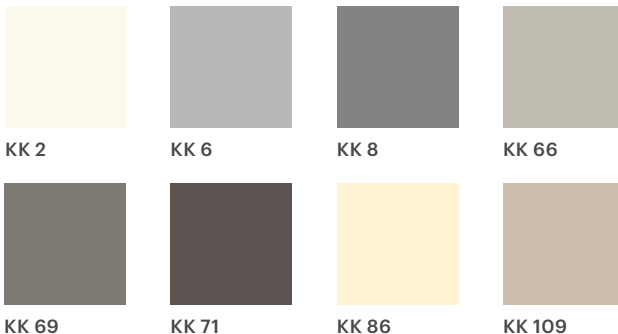

→ Verfügbar auch in der Version Cement Grey und in 8 Farben

Bei den abgebildeten Farben handelt es sich um einen reinen Richtwert.