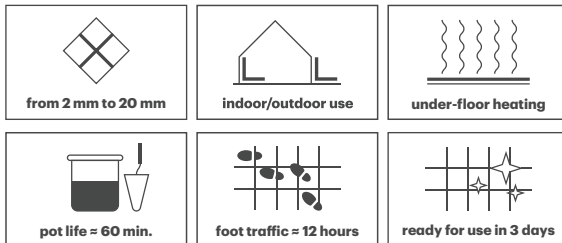

Mineralischer Fugenmörtel für das Verfugen von Feinsteinzeug, Keramikfliesen, Cotto und Naturstein.

Geeignet für Fußböden und Wände im Innen- und Außenbereich, für den Privat-, Gewerbe- und Industriegebrauch und für Räume mit starkem Gehverkehr.

→ Längere Geschmeidigkeit unter der Spachtel

→ Hohe mechanische Beständigkeit

→ Hohes Füllvermögen und Schwundfreiheit

→ Feuchtigkeitsgeschützt, speziell für den Außenbereich

→ Kompakte und gleichmäßige Oberflächenbeschaffenheit

→ Verfügbar auch in der Version Cement Grey und in 8 Farben